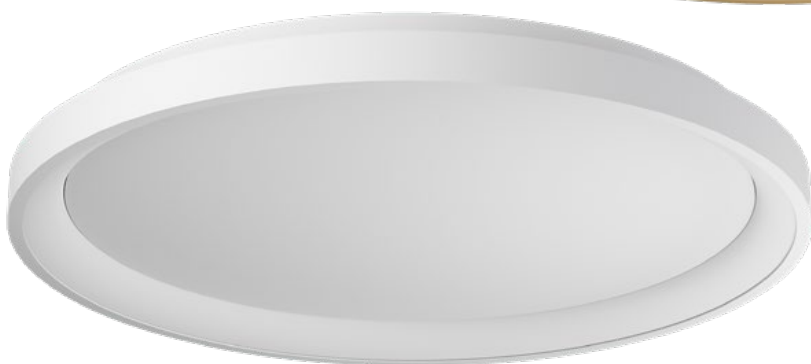

# Iconic

Series of lamps for interior equipped with SMD LEDs, structure of aluminum and metal painted in sand white, matt gold or sand black, diffuser of opal white acrylic.

Serie de corpuri de iluminat pentru interior echipate cu LED-uri SMD, structură din aluminiu și metal vopsită alb mat, auriu mat sau negru mat, dispersor din acril alb opal.

Apparecchi per interni equipaggiati con SMD LED, struttura in alluminio e metallo verniciata bianco opaco, oro opaco o nero opaco, diffusore in acrilico opale.

Серия светильников для интерьера, оснащенных светодиодами SMD, структура из алюминия и металла с покраской в матовый белый цвет, матовый золотистый или матовый черный цвет, рассеиватель из сатинового белого акрила.

Beltéri lámpa testek, SMD LED-el szerelve, matt fehér, matt arany vagy matt fekete alumínium és fém szerkezet, fehér opál akril diszperzór.

Серия осветительных тел для интерьера, оборудованных SMD светодиодами, структура из алюминия и металла, боядисана в матово бяло, матово златисто или матово черно, дифузер от бял опалов акрилен.

Séria interiérových svietidiel vybavená SMD LED diódami, konštrukcia z hliníka a kovu lakovaná pieskovo bielou farbou, matnou zlatou alebo pieskovo čiernou, difúzor z opálovo bieleho akrylu.

01-2665

01-2667